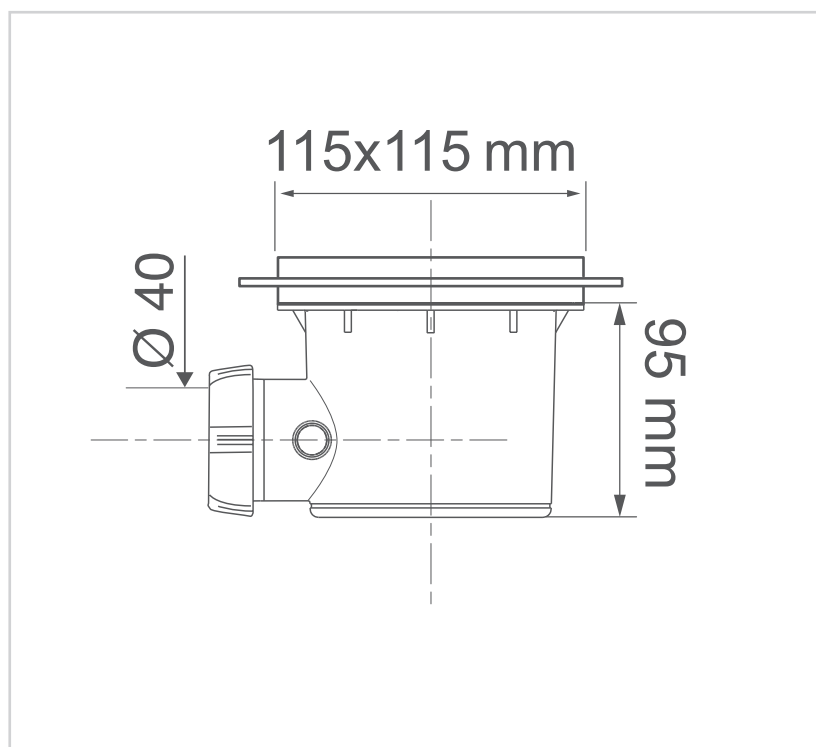

FINITION DESIGN

- Inox brossé, hauteur ajustable de 4 à 16 mm grâce à la réhausse.

CARACTÉRISTIQUES

Bonde à chaper - Prêt à installer - usage en intérieur

Sortie horizontale Ø 40, femelle - à coller ou à visser

Système anti-odeur : garde d'eau 50 mm

Débit (L/mn) : 32

Hauteur (mm) : 117

Grille : Inox 304

Grille ajustable (mm) : 4 à 16

Inclus dans le pack : réhausse / platine de reprise d'étanchéité

ENTRETIEN ET NETTOYAGE