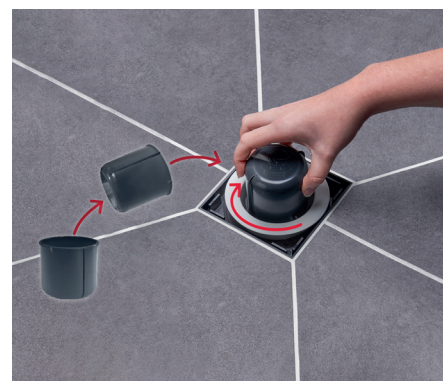

BONDE À CHAPER

VENISIO HORIZONTAL

VENISIO VERTICAL est une bonde à chaper facile à installer et à nettoyer avec une sortie horizontale.

Grâce à 50 mm de garde d'eau et un débit très rapide jusqu'à 32 L/mn, c'est une solution efficace pour apporter un bon confort d'usage à l'utilisateur, sans remontée d'odeurs et une évacuation des eaux rapide.

Une bonde à chaper traditionnelle

wirquin

VENISIO HORIZONTAL

Bonde à chaper traditionnelle équipée d'une garde d'eau de 50 mm.

Parfait pour un projet de nouvelle salle de bains dans le neuf, avec une évacuation horizontale.

100% ÉTANCHE, UNE MEILLEURE ÉTANCHÉITÉ ENTRE LA BONDE ET LA CHAPE

- Platine de reprise d'étanchéité en ABS.

CONFORT D'USAGE POUR L'UTILISATEUR SANS REMONTÉE D'ODEUR ET UNE ÉVACUATION RAPIDE DE L'EAU

- 50 mm de garde d'eau et débit rapide jusqu'à 38 L/mn.

FINITION DESIGN

- Inox brossé, hauteur ajustable de 4 à 16 mm grâce à la réhausse.

CARACTÉRISTIQUES

Bonde à chaper - Prêt à installer - usage en intérieur

Sortie horizontale Ø 40, femelle - à coller ou à visser