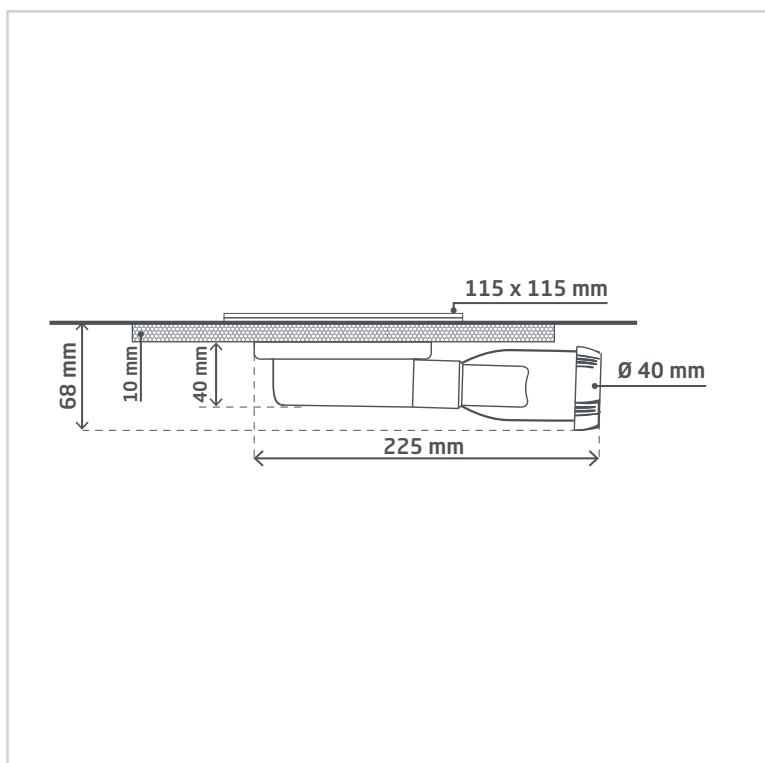

CARACTÉRISTIQUES TECHNIQUES

Utilisation à l'intérieur.

Type de sortie : Horizontale. A coller ou à visser.

Diamètre de sortie : 40 mm

Système anti-odeur : Garde d'eau 25 mm.

Débit : 24 L/min.

Hauteur du siphon : 40 mm.

Rehausse, Natte d'étanchéité.

Matière principale : ABS.

Livré avec rehausse et natte d'étanchéité.

ENTRETIEN ET NETTOYAGE

Pour protéger votre douche, n'utilisez pas de produits d'entretien ou de débouchage à base d'acide sulfurique et de produits chimiques agressifs dans votre bonde de douche.

CONSEILS

Pour votre sécurité, utiliser uniquement du carrelage anti-dérapant adapté aux douches à l'italienne.